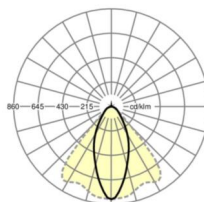

параметры

номер заказа	19422024290
код EAN	4020863415984
номер таможенного тарифа	94051190
Знак прохождения контроля	IP 64, класс защиты I, ENEC10 VDE, F, D, HACCP DIN10500/Food/IFS-пригодность для применения/BRC, Indoor, CE
Степень ударопрочности IK	IK03 (-20°C bis 30°C)
Температура окружения	ta -20°C в 30°C
Гарантийный срок	5 лет
Государственные программы поддержки	BEG - государственные субсидии для энергосберегающих зданий (действительна только для Германии)

электротехника

Балласт	Электронный драйвер (1 штука)
Мощность системы	115W
сетевое напряжение	230V/50Hz
автоматический предохранитель (пусковой ток)	7 штук/B10, 11 штук/B16, 11 штук/C10, 18 штук/C16
класс энергосбережения/Источник света	D

Оптика

Оснастка	LED, цветопередача/оттенок света CRI ≥ 80 / 3000K
Допуск для координаты цветности (MacAdam)	3SDCM
Фотобиологическая безопасность (светильник)	RG1
Номинальный световой поток	18671lm
Срок службы LED	50000h L80/B10 (Tq 30°C)
светоотдача светильников	163lm/W
Угол излучения	40° (C0) / 85° (C90)
UGR поп./вдоль	21.3 / 23.3

DEEP-LINK

<https://www.regiolux.de/ru/article/19422024290>

Ссылка	LED 19000lm 830
ηLB	100 %
Φ ↓/↑	99 % / 1 %
UGR поп./вдоль	21.3 / 23.3